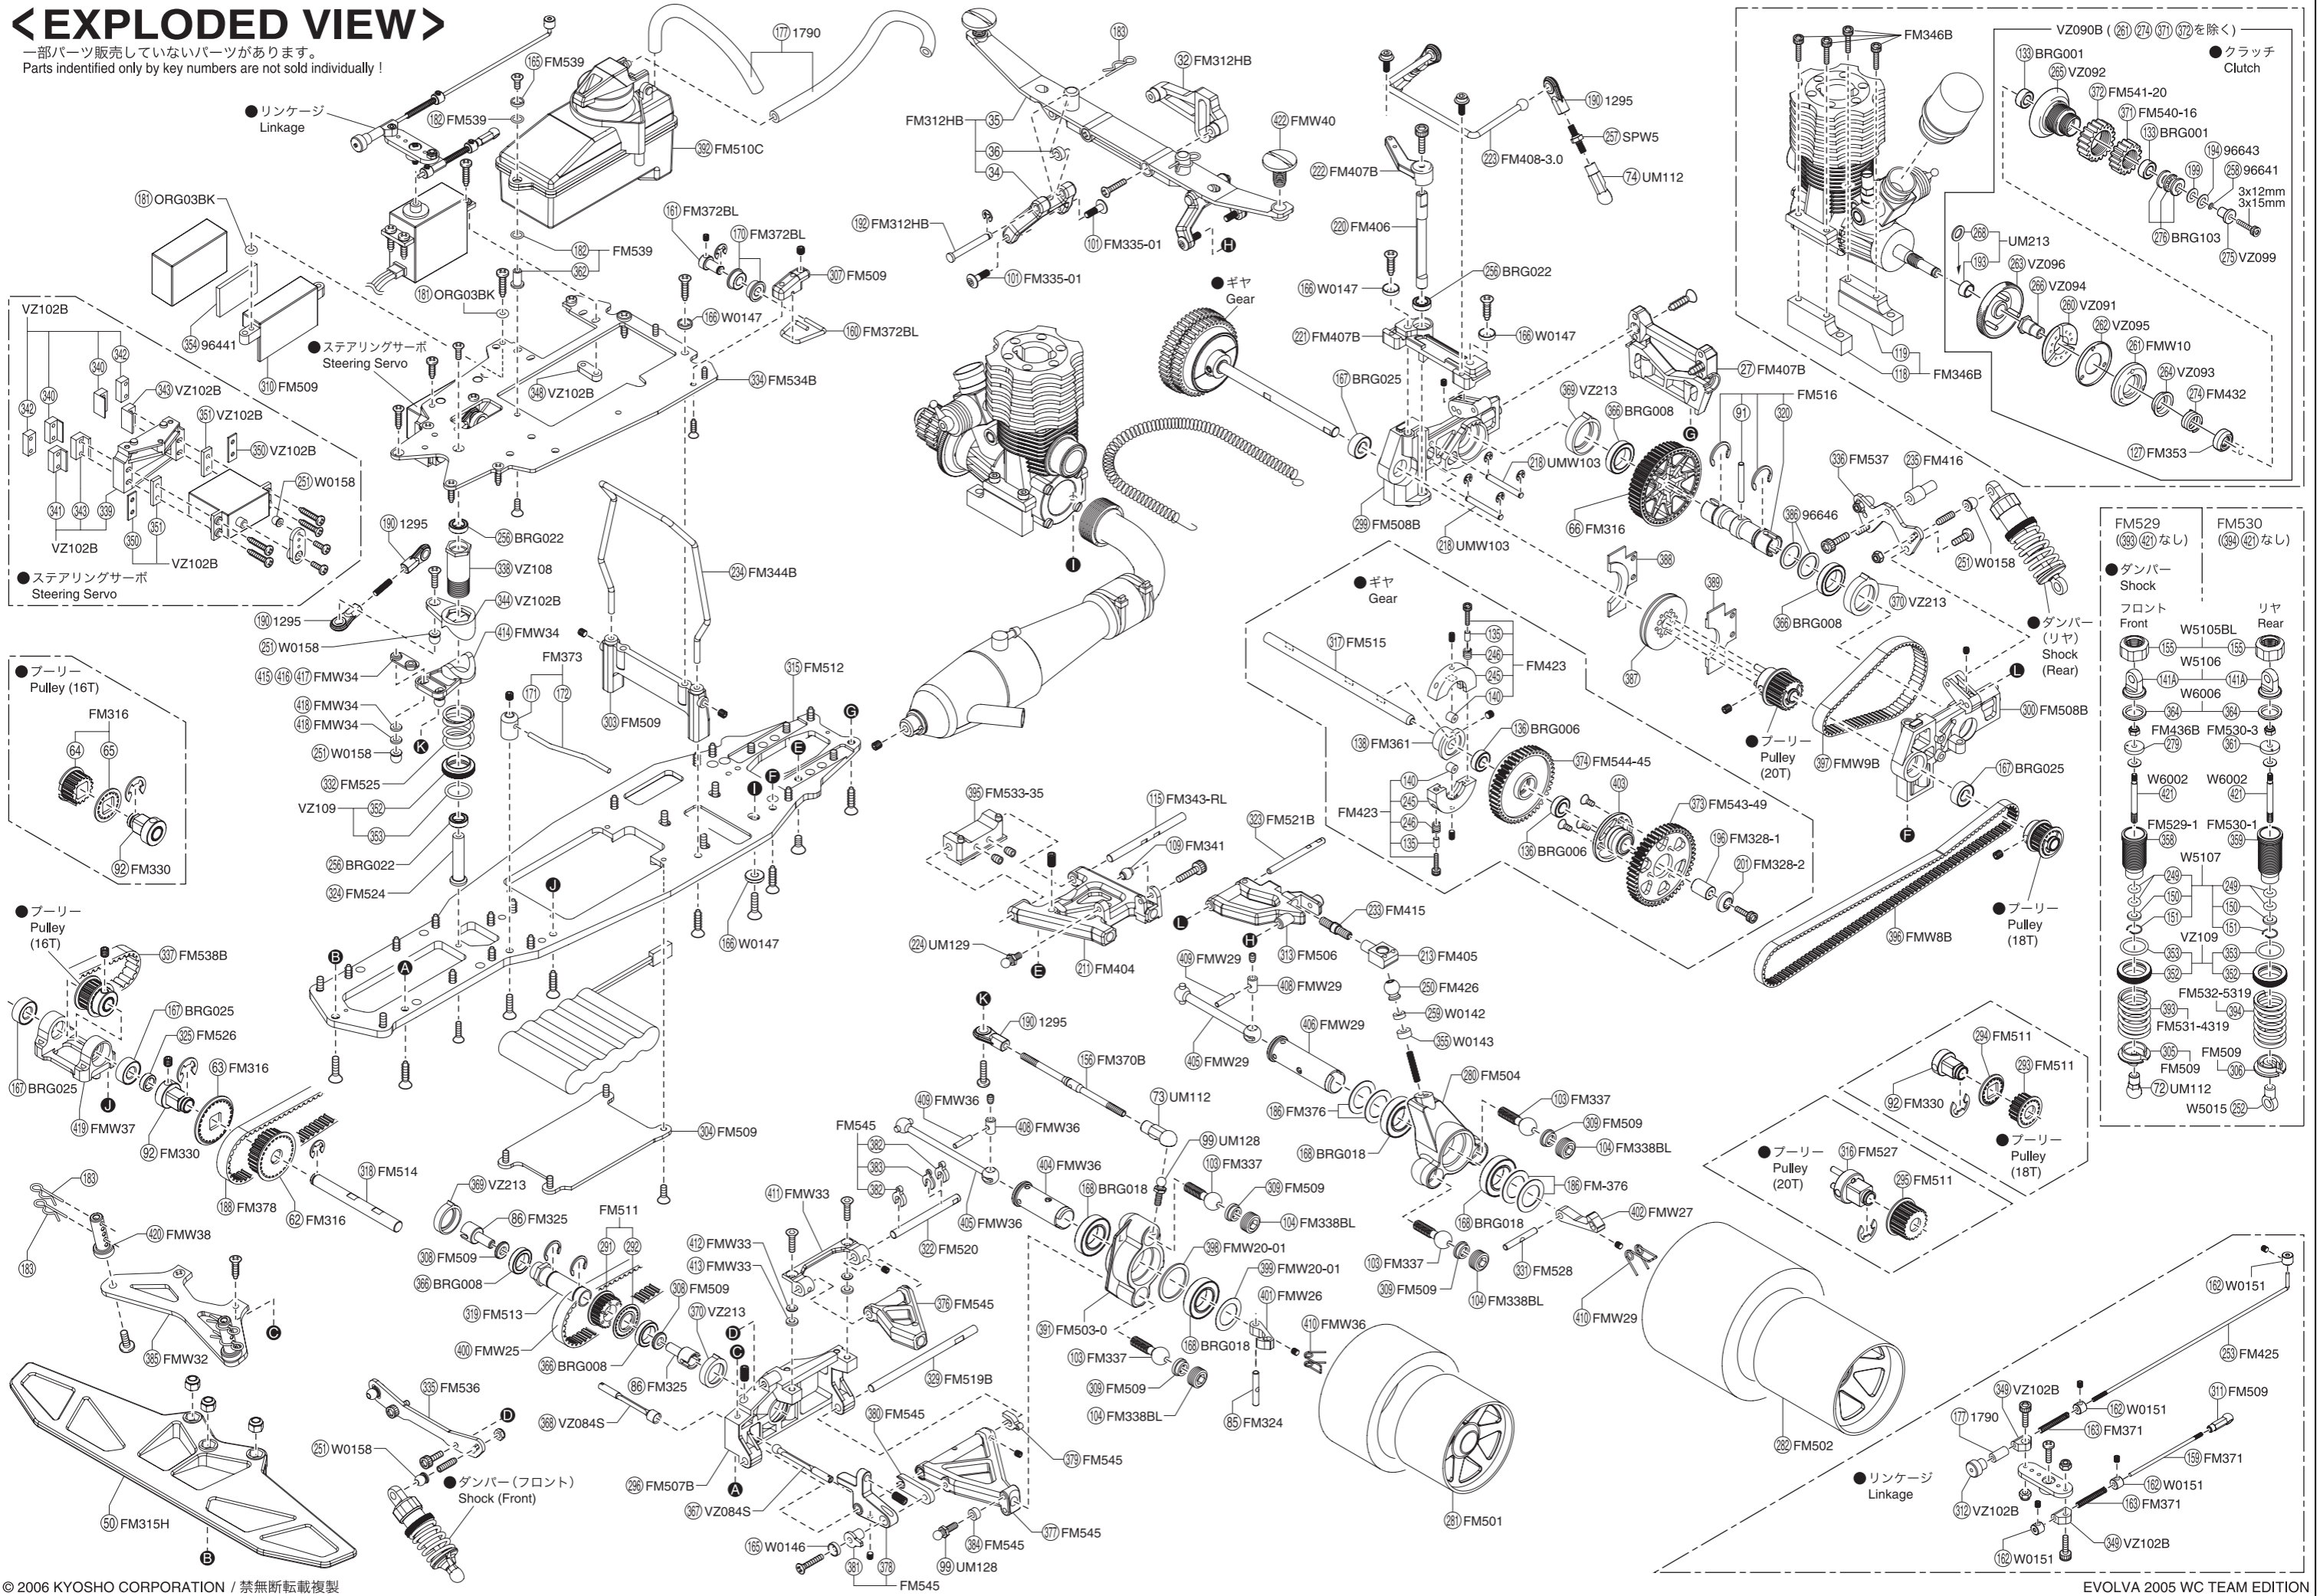

<EXPLODED VIEW>

一部パーツ販売していないパーツがあります。
Parts identified only by key numbers are not sold individually!

FM529 (38) (42) なし	FM530 (39) (42) なし
●ダンパー Shock	●クラッチ Clutch
フロント Front	リア Rear
W5105BL	W5105BL
W5106	W5106
W6006	W6006
FM436B FM530-3	FM436B FM530-3
W6002 W6002	W6002 W6002
FM529-1 FM530-1	FM529-1 FM530-1
W5107	W5107
VZ109	VZ109
FM532-5319	FM532-5319
FM531-4319	FM531-4319
FM509 FM509	FM509 FM509
W2 UM112	W2 UM112
W5015	W5015